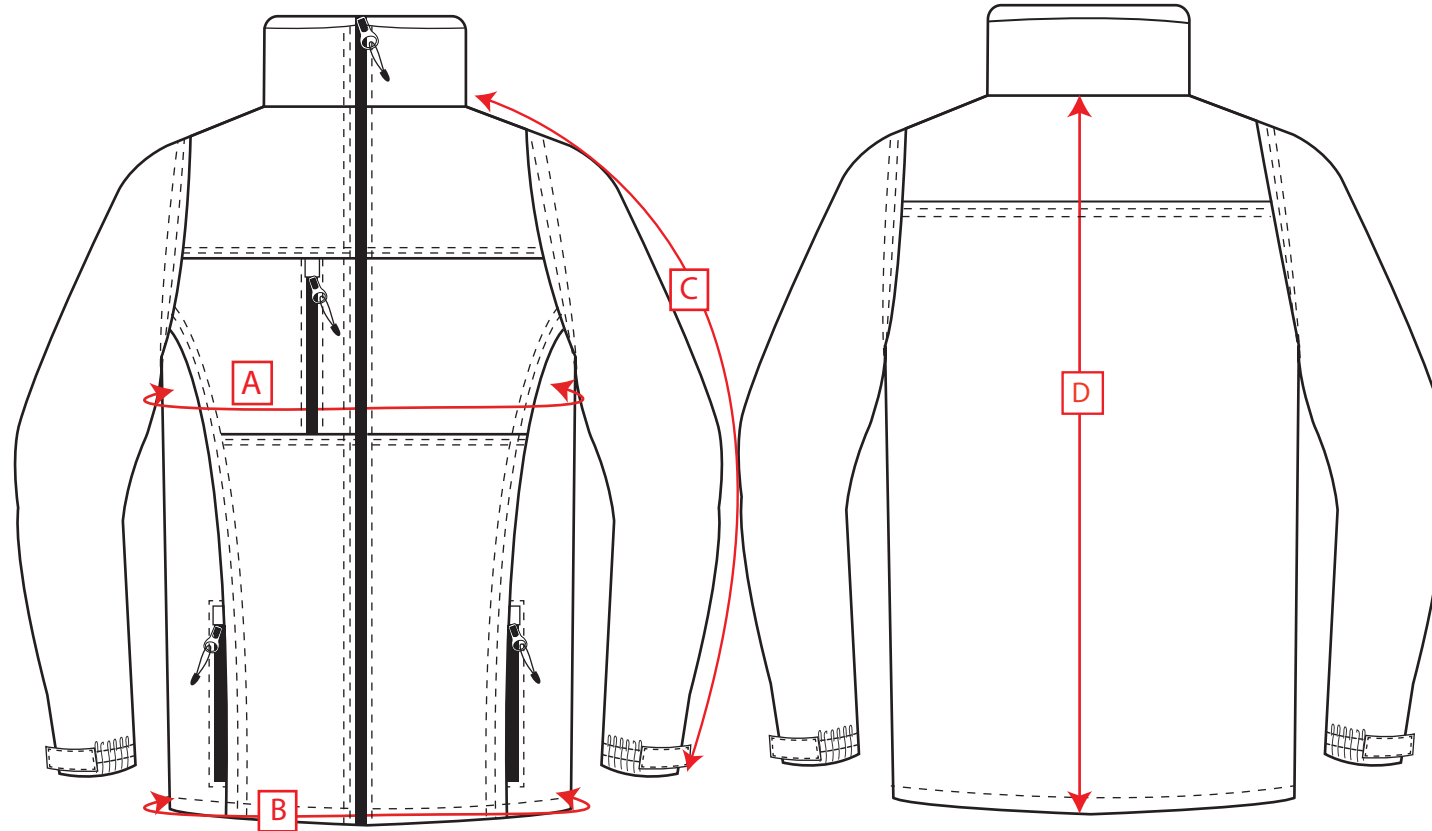

STYLE NO: TK50

DESCRIPTION: Softshell Jacket 3L

		Measurements									
To Fit Chest:	Code	XS 80-88	S 92-96	M 100-104	L 108-112	XL 116-124	2XL 128-132	3XL 136-140	4XL 144-148	5XL 152-160	6XL 164-172
Chest	A	106	114	122	130	138	146	154	162	170	178
Hem	B	102	110	118	126	134	142	150	158	166	174
Collar to Cuff	C	80	81	82	83	84	85	86	87	87	87
Nape to Hem	D	70	70	70	72	72	72	74	74	74	74